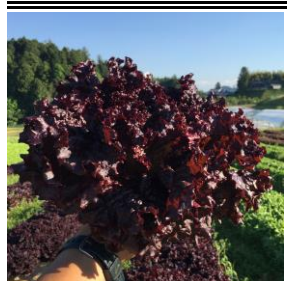

インビテーション 緋色のレタス

価格	¥120/株(税別)
包装	防曇袋(不要なら▲20円)

優しい緋色が美しいレタスです。株はそんなに大きくなりませんが、二人で一回使い切りサイズが好まれている様子。とかく良く注文の入る品種です。

ご注文内容											
内容	金額(税別)	注文数量	納品希望日								
12包コンテナ(配達)	¥1,440										
14包段ボール箱	¥2,160										
1月	2月	3月	4月	5月	6月	7月	8月	9月	10月	11月	12月
○	△	○	◎	◎	○	△	×	△	○	◎	◎

配達日：火・木・土、発送はその翌日着になります。